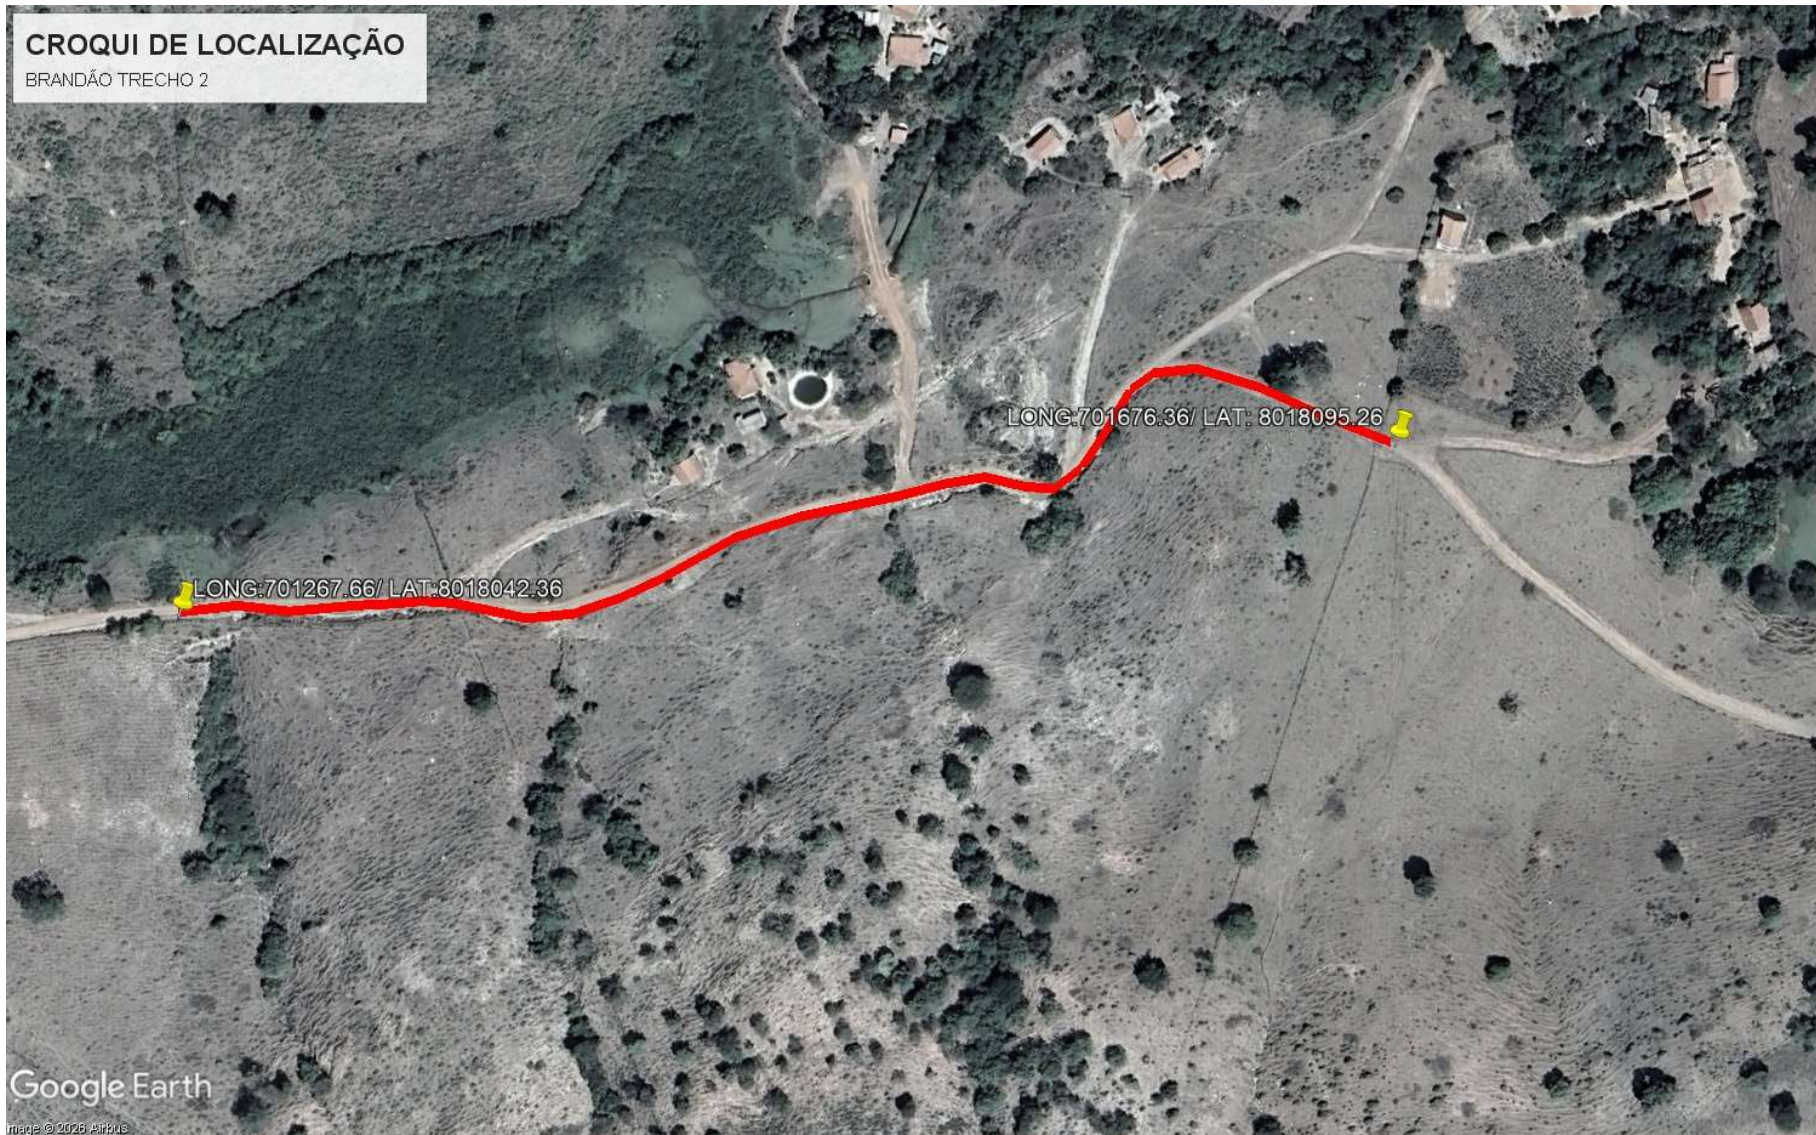

# CROQUI DE LOCALIZAÇÃO

COMUNIDADE BARNDÃO - TRECHO 1

LONG:701822.59/ LAT:8018001.52

LONG:701997.93/ LAT: 8017876.72

Google Earth

Image © 2026 Airbus

# CROQUI DE TRANSPORTE

COMUNIDADE BARNDÃO - TRECHO 1 ATÉ SENADOR MOD. GONÇALVES---> 18,2 KM

Google Earth

Image © 2026 Airbus

# CROQUI DE LOCALIZAÇÃO

BRANDÃO TRECHO 2

LONG: 701267.66 / LAT: 8018042.36

LONG: 701676.36 / LAT: 8018095.26

Google Earth

image © 2025 Airbus

# CROQUI DE TRANSPORTE

SEN. MOD GONÇALVES ATÉ BRANDÃO TRECHO 2---->17,6 KM