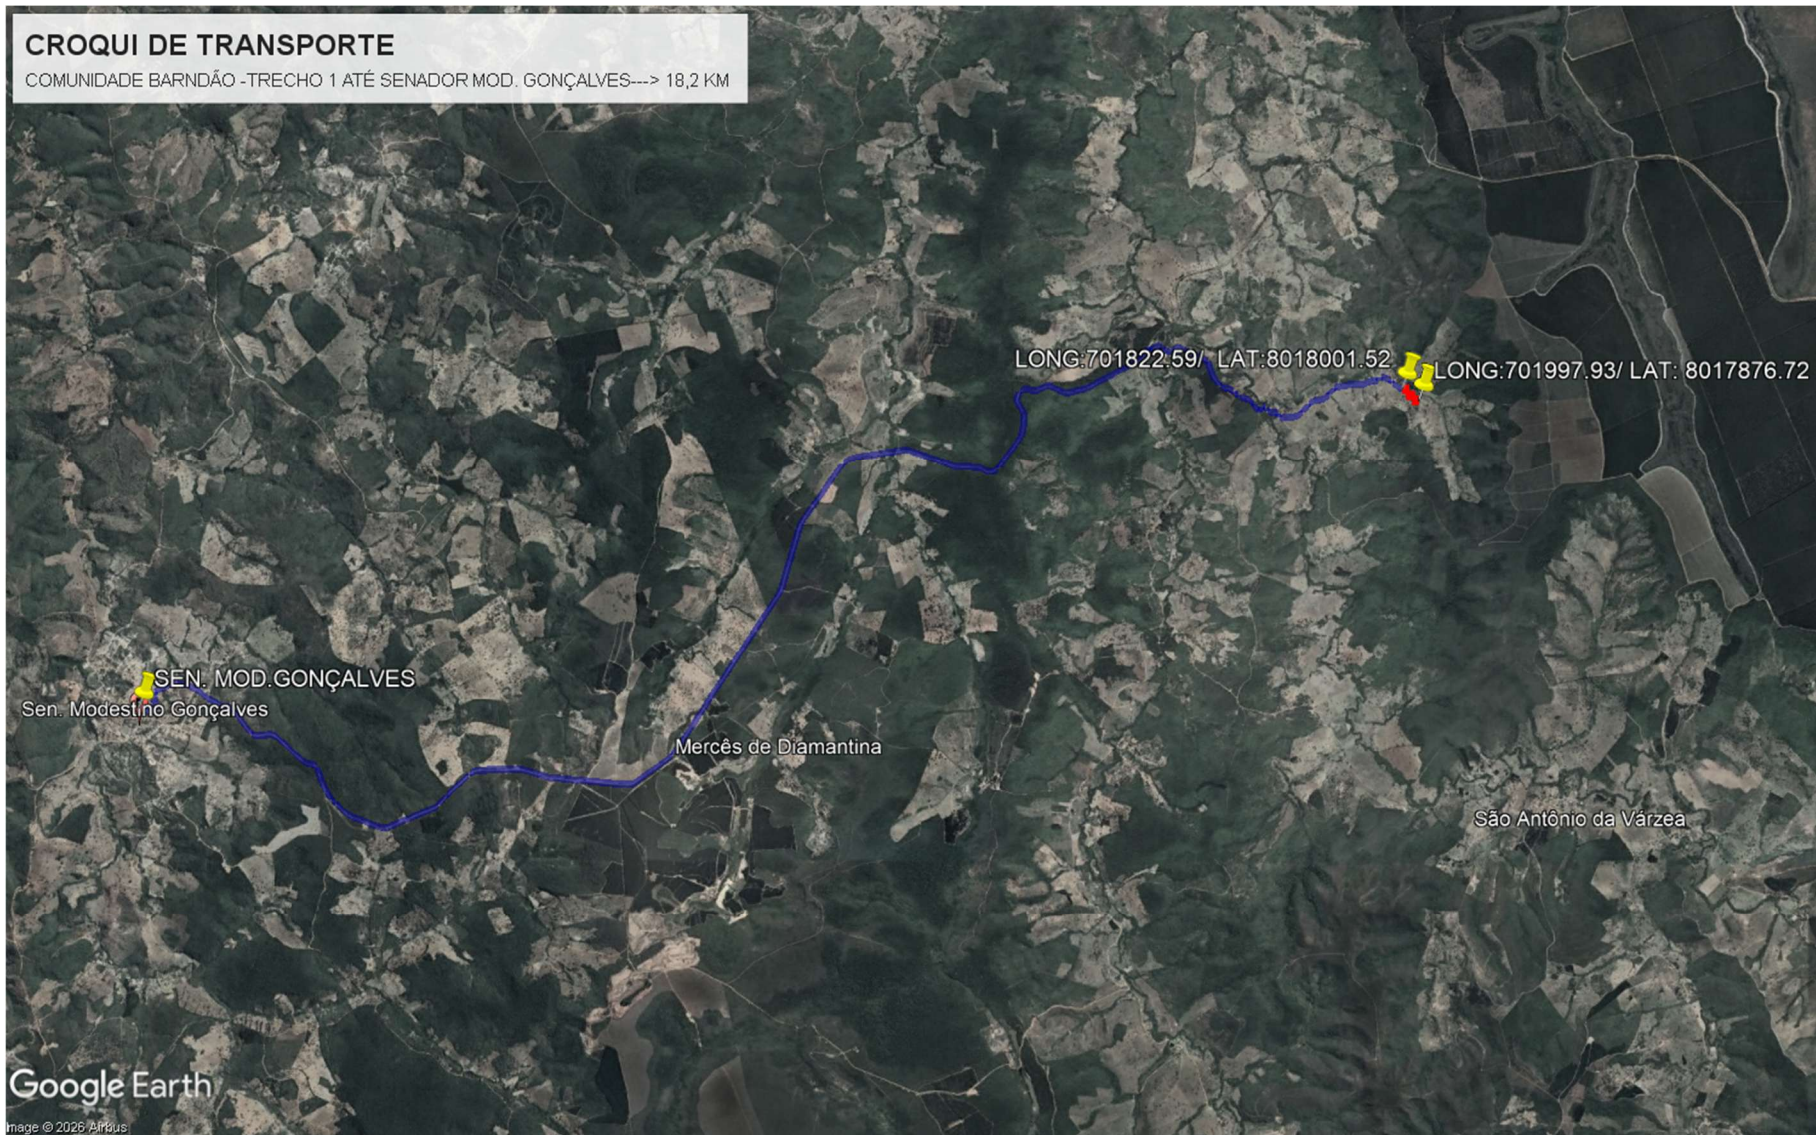

# CROQUI DE LOCALIZAÇÃO

COMUNIDADE BARNDÃO - TRECHO 1

LONG:701822.59/ LAT:8018001.52

LONG:701997.93/ LAT: 8017876.72

Google Earth

Image © 2026 Airbus

# CROQUI DE TRANSPORTE

COMUNIDADE BARNDÃO - TRECHO 1 ATÉ SENADOR MOD. GONÇALVES---> 18,2 KM

Google Earth

Image © 2026 Airbus

# CROQUI DE LOCALIZAÇÃO

BRANDÃO TRECHO 2

LONG: 701267.66 / LAT: 8018042.36

LONG: 701676.36 / LAT: 8018095.26

Google Earth

image © 2025 Airbus

# CROQUI DE TRANSPORTE

SEN. MOD GONÇALVES ATÉ BRANDÃO TRECHO 2---->17,6 KM